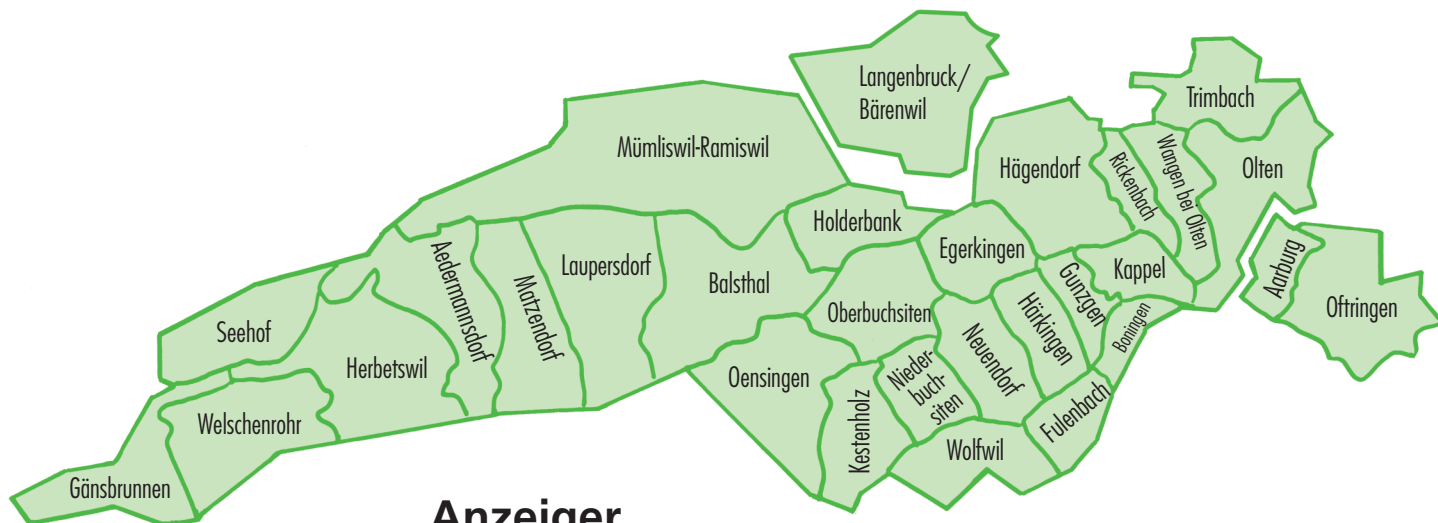

Verbreitungsgebiet

**Anzeiger
Thal Gäu Untergäu
Olten/Trimbach
Langenbruck/Bärenwil
Aarburg, Oftringen**

2012 Anzeiger Thal Gäu Olten

Amtliches Publikationsorgan
www.gaeuanzeiger.ch

Anzeigenregie

Publi Werbe AG
Bahnhofstr. 6, Pf 215
4622 Egerkingen
Telefon 062 387 80 00
Telefax 062 387 80 05
info@puwe.ch
www.puwe.ch